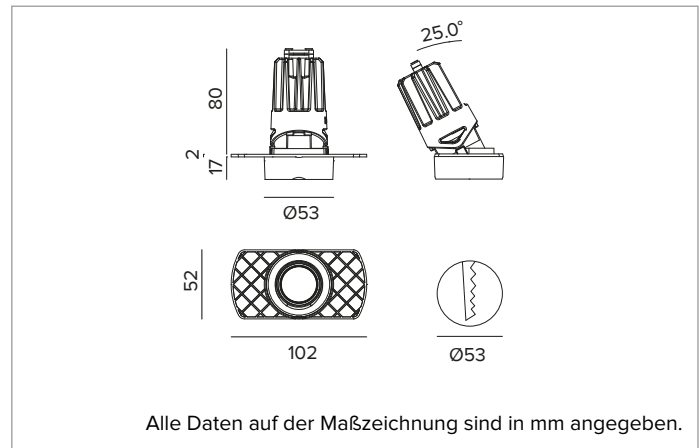

1T8481ELTR | CTEVO ARCHITECTURAL 58

Ausrichtbarer LED-Einbaustrahler als Trimless-Version

	4000K	H(m)	D(m)	Emax(lx)
	Ra90		53°	
Fixture Power	10W	1	0.99	1285
Source Flux	1266lm	2	1.99	321
Fixture Flux	926lm	3	2.98	143
Efficacy	95lm/W	4	3.98	80
TS1336	Imax=1022cd/klm	Imax	1294cd	5
			4.97	51

BELEUCHUNGSTECHNISCHE MERKMALE

Version WFL - gegossene Optikhalterung aus schwarzem Kunststoff mit Präzisionsoptik mit konvexen Facettierungen aus spiegelndem anodisiertem Aluminium, holografischer Diffusorfilter und Cut-Off-Ring aus schwarzem Silikon. UGR<19 (EN 12464-1).
Optik: REFLEKTOR
Abstrahlwinkel: WFL
Optische Effizienz: 73%
Leuchten-Lichtstrom: 926lm
Lichtausbeute: 95lm/W
Fotobiologische Sicherheit: Risikogruppe 1 (RG 1 = geringes Risiko)

MECHANISCHE MERKMALE

Optikhalterung aus schwarzem Kunststoff und Wärmeabführung aus Druckguss-Aluminium mit schwarzer Beschichtung. Schwarze Abdeckung. Ausrichtungsmöglichkeit des Optikgehäuses um 30° auf vertikaler Ebene. Trimless-Version mit Trägerelement für den versenkten Einbau in Gipskarton.
Farbe und Oberfläche: Tiefschwarz
Gewicht: 0,26Kg
Version: TRIMLESS
Schutzart: IP20 eingebauter Leuchtenteil
Schutzart: IP40 von unten